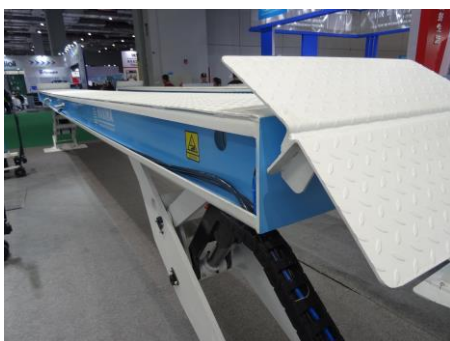

Mester i tungvekt - MAXIMA

ML- 4030W – Free Connect

Oppladbart – Kabelfri, mobil og fleksibelt system bestående av fra 4 til 16 søyler . Kan bygges ut etterhvert. Trådløs styring. Kan benyttes utendørs IP54 . SCM kontroll av synkronisering. Eget Kontrollsystem i hver Søyle. 220V ladestrøm. 1700mm løftehøyde
CE/ISO Produsert

ML- 4030 – 30 TON med kabel. 4 Søyler med hver 7,5 Ton kapasitet. Justerbar hjul diameter. LCD display med prosessinformasjon. 230 eller 400V VAC. Fjernkontroll med 10 meter kabel. 1700 mm Løftehøyde. CE merket Med samsvarserklæring Utbyggbar.

ML- 6045 – 45 TON med kabel. 6 Søyler med hver 7,5 Ton kapasitet. Ingen installasjonskostnader. Utbyggbar. Hydraulisk/elektronisk overvåking av løfteprosess. Kan benyttes utendørs og i vaskehaller. LCD Display. Kan kjøres individuelt fra hver søyle eller via fjernkontroll . CE merket med samsvarserklæring

MLDJ 250 – 25 Ton Kjørebaneløfter

Kjørebaneløfter for smarte verksteder. 11 Ton Traversjekk. Driftssikker. Produsert iht. Europeisk standard EN 1493. Gi verkstedet et garantert løft.

Tireline as

Årenga 10 – 1340 Skui
Tlf: 67176855
www.tireline.no