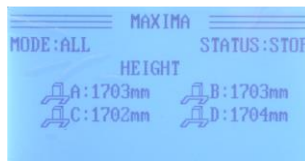

Mester i tungvekt - MAXIMA

ML- 4030W – Free Connect

Oppladbart – Kabelfri, mobil og fleksibelt system bestående av fra 4 til 16 søyler . Kan bygges ut etterhvert. Trådløs styring. Kan benyttes utendørs IP54 . SCM kontroll av synkronisering. Eget Kontrollsystem i hver Søyle. 220V ladestrøm. 1700mm løftehøyde
CE/ISO Produsert

ML- 4030 – 30 TON med kabel. 4 Søyler med hver 7,5 Ton kapasitet. Justerbar hjul diameter. LCD display med prosessinformasjon. 230 eller 400V VAC. Fjernkontroll med 10 meter kabel. 1700 mm Løftehøyde. CE merket Med samsvarserklæring Utbyggbar.