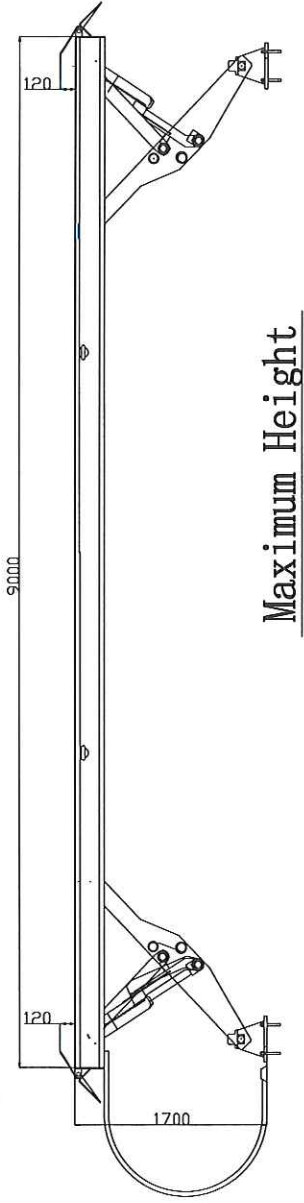

TIRELINE AS
 Postboks 115 - 1314 VØYENENGA
 Årenga 10 - 1340 SKUJ
 www.tireline.no - Tlf.: 67 17 68 55
 Org.# 987 706 090

Maximum Height

Minimum Height

TIRELINE AS
 Postboks 115 - 1314 VØYENENGA
 Årenga 10 - 1340 SKUI
 www.tireline.no - Tlf.: 67 17 68 55
 Org. #987 706 690