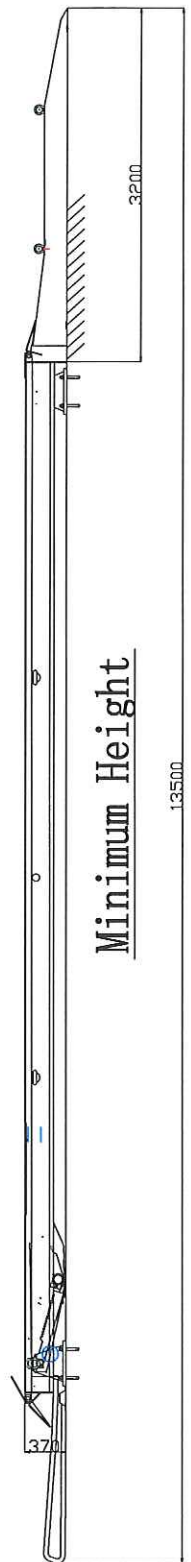

TIRELINE AS
 Postboks 115 - 1314 VØYENENGA
 Årenga 10 - 1340 SKUJ
 www.tireline.no - Tlf.: 67 17 68 55
 Org.# 987 706 090

Maximum Height

Minimum Height

TIRELINE AS
 Postboks 115 - 1314 VØYENENGA
 Årenga 10 - 1340 SKUI
 www.tireline.no - Tlf.: 67 17 68 55
 Org. #987 706 690