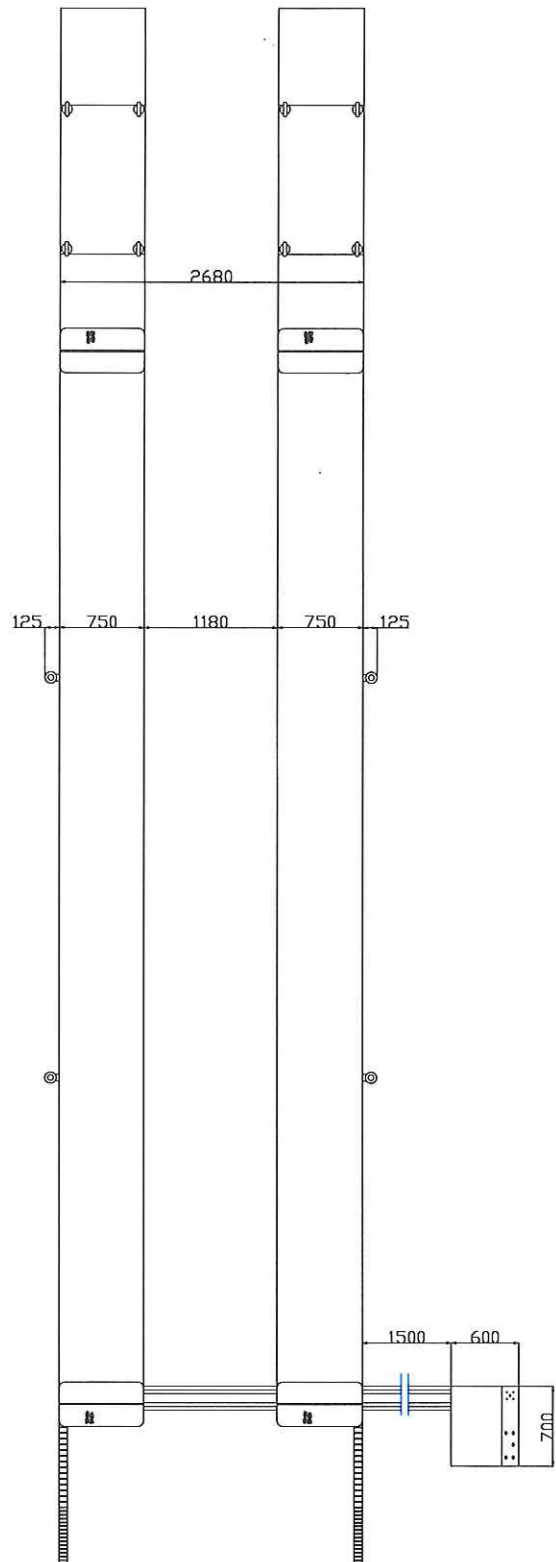

TIRELINE AS
 Postboks 115 - 1314 VØYENENGA
 Årenga 10 - 1340 SKUJ
 www.tireline.no - Tlf.: 67 17 68 55
 Org.# 987 706 090

Maximum Height

Minimum Height

TIRELINE AS
 Postboks 115 - 1314 VØYENENGA
 Årenga 10 - 1340 SKUI
 www.tireline.no - Tlf.: 67 17 68 55
 Org. #987 706 690