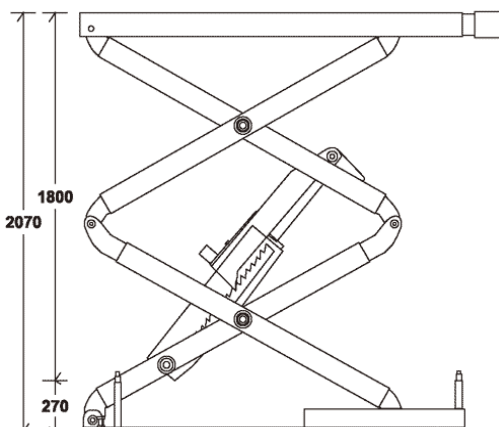

# Jumbo sakseløfter som ikke tar plass !

Siste generasjon sakseløfter for innmuring i gulv. Robust, solid og driftssikker. Elektrohydraulisk drift. Velegnet for for Proffe verksteder såvel som til hobbybruk.

## SCANLIFT SLH3019GE

3000 kg løftekapasitet  
1800 mm løftehøyde.  
Nivåalarm v/500 mm  
Pneumatisk sikkerhetslås  
"Anti surge" hydr. Sikkerhet  
150% statisk testet  
Elektrohydraulisk drift  
380/400V  
24 VAC kontroll m/nivåbryter  
Justerbar lengde 1550 – 1950 mm  
Trykkluft 6-8 bar  
Vekt 850 kg