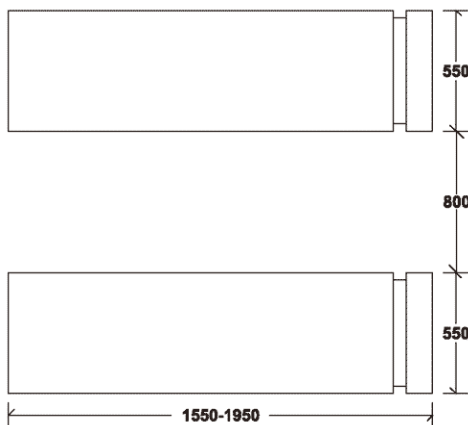

## SCANLIFT SLH3019GE

3000 kg løftekapasitet  
1800 mm løftehøyde.  
Nivåalarm v/500 mm  
Pneumatisk sikkerhetslås  
"Anti surge" hydr. Sikkerhet  
150% statisk testet  
Elektrohydraulisk drift  
380/400V  
24 VAC kontroll m/nivåbryter  
Justerbar lengde 1550 – 1950 mm  
Trykkluft 6-8 bar  
Vekt 850 kg