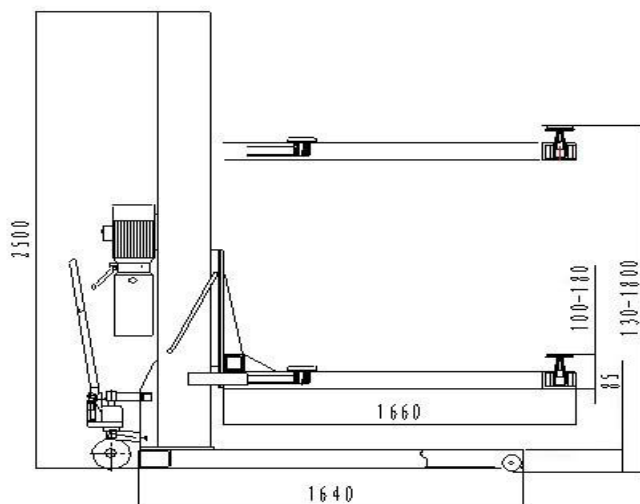

Hos oss finner du et stort utvalg løftebukker av profesjonell kvalitet, - til hobbypriser.

2-Søylere med manuell betjening
2-søylere med elektronisk styring
Velg mellom toppramme eller bunnramme, fra 3,2 ton til 5 ton
Et stort utvalg sakseløftere i alle prisklasser.

Kjørebaneløftere for forstillingskontroll, 4-søylere med gravjekk og plater for forstillingskontroll

Tireline as

Årenga 10
Postboks 115
1340 SKUI
Tlf: +47 67176855
Fax: +47 67176851
www.tireline.no

Proffe løftebukker til hobbypris.