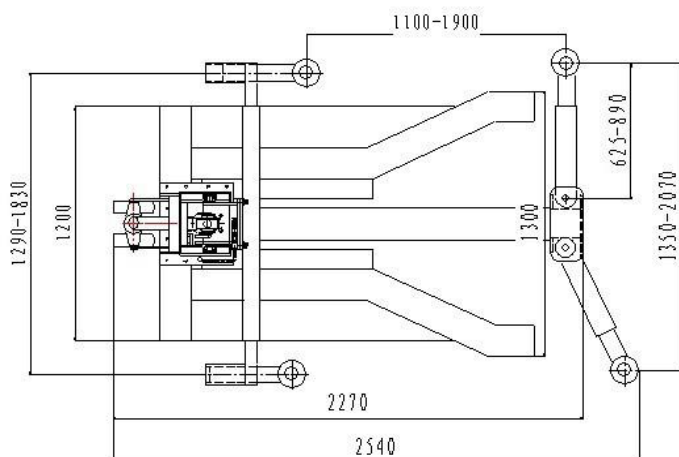

Hos oss finner du et stort utvalg løftebukker av profesjonell kvalitet, - til hobbypriser.

2-Søylere med manuell betjening
2-søylere med elektronisk styring
Velg mellom toppramme eller bunnramme, fra 3,2 ton til 5 ton
Et stort utvalg sakseløftere i alle prisklasser.

Kjørebaneløftere for forstillingskontroll, 4-søylere med gravjekk og plater for forstillingskontroll

Tireline as

Årenga 10
Postboks 115
1340 SKUI
Tlf: +47 67176855
Fax: +47 67176851
www.tireline.no

Proffe løftebukker til hobbypris.