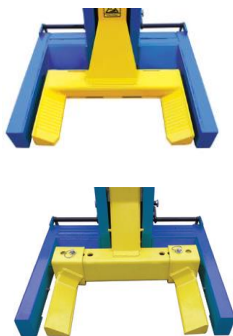

Garantert sikker og rimelig løsning for tunge løft !

En praktisk og prisgunstig løsning fra Asias ledende produsent. Maxima løftebukker står på de fleste kjente merkeverksteder. 9001:2000 ISO godkjent, CE merket, med store markedsandeler i USA og Europa. Gjør hverdagen lettere du også !

LCD Display på kontrollpanel

Remote kontrol

DATA	ML-4030/6045
ML-4030	4 søyler – 30 ton
ML-6045	6 søyler – 45 ton
Løftekapasitet	7500 kg pr. søyle
Løftehøyde	1700mm
Hastighet opp/ned	120s/100s
El-Tilkobling	380-415V/50
Motor	2,2 kW pr. søyle
Vekt	580 kg/pr. søyle
System	Hydraulisk
Mål (cm) (H*B*L)	226*110*120

MAXIMA ML-4030/6045

4 eller 6 søyler

Hydraulisk med mekanisk lås

7,5 ton pr. søyle

Hver søyle med eget kontrollsystem

Hydraulisk/elektronisk overvåking

SCM kontroll av synkronisering

Fast eller fleksibel hjulstørrelse

Mobil og fleksibel

Kan benyttes utendørs og i

vaskehaller

Ingen installasjonskostnader

Valgmuligheter:

4-6-eller 8 søyler

Fjernkontroll m/10 m. kabel

Justerbar hjuldiameter